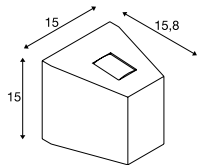

OUT-BEAM UP/DOWN WL, QT-DE12

SOCKET
INSIDE

Productspecificaties

230 V ~ 50/60 Hz
Materiaal: aluminium / glas

Maattekening

Lichtbronspecificaties

80W QT-DE12
L: max. 7,8 cm

| Variant | Art. nr. | EUR |
|---------------------|----------|--------|
| R7s 78 mm QT-DE12 | | |
| ■ grijs | 1000587 | 110,00 |
| R7s 78 mm QT-DE12 | | |
| ■ antraciet | 1000588 | 110,00 |